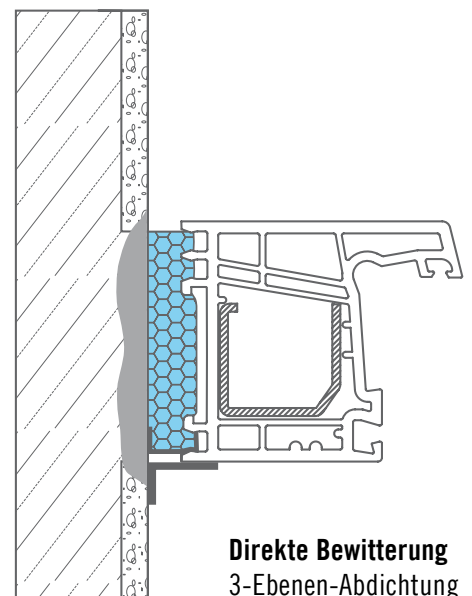

Sanierung und Neubau

Direkte Bewitterung
3-Ebenen-Abdichtung